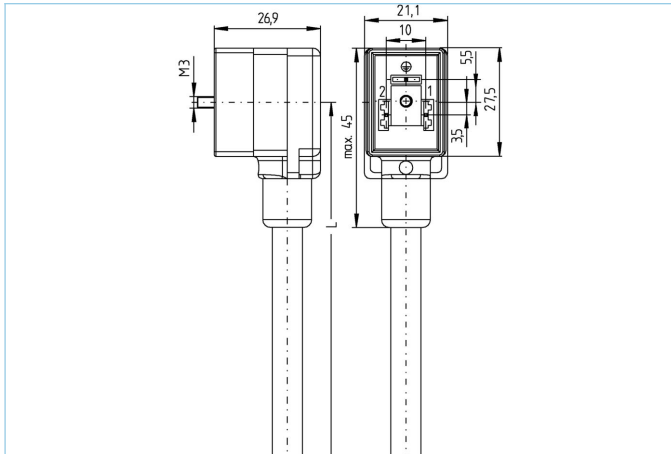

Ventilstecker, Bauform B, 2+PE, Sensor-/Aktorleitung

1 > BN

2 > BU

⊕ > GN/YE

Produktinformationen

Artikelbezeichnung	VB21-230.0-m/P00
Artikel-Nr.	V0003405
Länge	Auf Anfrage
Zolltarif-Nr.	85444290
Step-Datei	VB21.stp

Technische Daten

Steckverbinder	Buchse, gewinkelt, Ventil B
Polzahl	2+PE
Pin-Belegung	1 BN, 2 BU, PE: GNYE
Bemessungsspannung	230V _{AC/DC}
Strombelastbarkeit pro Pin (bei 40°C)	10A
Isolationswiderstand	≥10 ⁹ Ω
Umgebungstemperatur	-30°C...+90°C
Material Kontakte	Metall, CuZn, versilbert
Material Kontaktträger	Kunststoff, PA, BK
Material Griffkörper	Kunststoff, TPU, BK
Material Dichtung (Buchse)	Kunststoff, TPU
Schutzschaltung	ohne
Befestigungsschraube	Metall, CuZn, vernickelt
Bauform	B
Normen	DIN EN 175301-803
Schutzart (montiert)	IP65, IP67, IP68
Mechanische Lebensdauer	>100 Steckzyklen
Verschmutzungsgrad	3
Ausführung	gewinkelt

Außendurchmesser Mantel	6,2 +/- 0,1 mm
Material Leitungsmantel	PVC
Mantelfarbe	GY, ähnlich RAL7040
Aderquerschnitt	3 x 0,75 mm ²
Material Aderisolierung	PVC
Aderfarben	BN, BU, GNYE
Litzenaufbau	24 x 0,20 mm
Biegeradius (fest)	5 x Ø-Leitung
Biegeradius (bewegt)	10 x Ø-Leitung
Temperaturbereich (bewegt)	0°C...+80°C
Temperaturbereich (fest)	-25°C...+80°C
Nennspannung Leitung	240 V
Besondere Eigenschaften	gute Öl- und Chemikalienbeständigkeit, LABS-frei, ozonbeständig, recyclefähig, RoHS-konform, säure- u. laugenbeständig, seewasserbeständig, UV-beständig