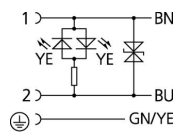

Ventilstecker, Bauform B, 2+PE, Transildiode, Sensor-/Aktorleitung

Produktinformationen

Artikelbezeichnung	VB21-24.3-m/P01
Artikel-Nr.	V0003157
Länge	Auf Anfrage
Zolltarif-Nr.	85444290
Step-Datei	VB21.stp

Technische Daten

Steckverbinder	Buchse, gewinkelt, Ventil B
Polzahl	2+PE
Pin-Belegung	1 BN, 2 BU, PE: GNYE
Bemessungsspannung	30V _{AC/DC}
Strombelastbarkeit pro Pin (bei 40°C)	10A
Isolationswiderstand	≥10 ⁹ Ω
Umgebungstemperatur	-30°C...+90°C
Schaltzustandsanzeige	LED YE
Material Kontakte	Metall, CuZn, versilbert
Material Kontakträger	Kunststoff, PA, BK
Material Griffkörper	Kunststoff, TPU, BK, transluzent
Material Dichtung (Buchse)	Kunststoff, TPU
Schutzschaltung	Transildiode
Befestigungsschraube	Metall, CuZn, vernickelt
Bauform	B
Normen	DIN EN 175301-803
Schutzart (montiert)	IP65, IP67, IP68
Mechanische Lebensdauer	>100 Steckzyklen
Verschmutzungsgrad	3
Ausführung	gewinkelt

Leitung	PVC, UL, P01, GY
----------------	-------------------------

PVC-Kabel für den Einsatz in der Regelungs-, Steuertechnik und Sensorik. Geeignet für die Verwendung im Trockenbereich bei Verpackungsmaschinen und Montage- und Fördertechnik. Hohe Flexibilität bei unbelasteter Bewegung (bedingter Schleppketteneinsatz möglich). Prädestiniert für die Verwendung in der Lebensmittel- und Getränkeindustrie. P01-Leitungen erfüllen die Forderung nach UL und CSA (UL1729/2464; cULus).

Außendurchmesser Mantel	6,10 +/- 0,2 mm
Material Leitungsmantel	PVC
Mantelfarbe	GY, ähnlich RAL7040
Aderquerschnitt	3 x 0,75 mm ²
Material Aderisolierung	PVC
Aderfarben	BN, BU, GNYE
Litzenaufbau	24 x 0,20 mm
Biegeradius (fest)	5 x Ø-Leitung
Biegeradius (bewegt)	10 x Ø-Leitung
Temperaturbereich (bewegt)	0°C...+80°C
Temperaturbereich (fest)	-25°C...+80°C
Nennspannung Leitung	≤300 V
Besondere Eigenschaften	gute Öl- und Chemikalienbeständigkeit, LABS-frei, ozonbeständig, recyclefähig, RoHS-konform, säure- u. laugenbeständig, seewasserbeständig, UV-beständig