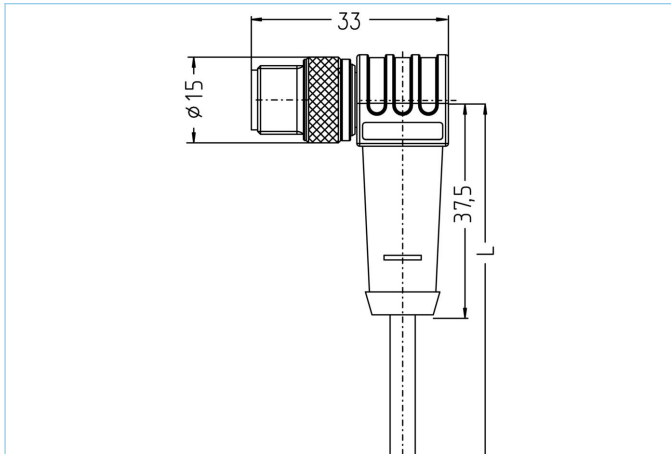

## M12, Stecker, gewinkelt, 4-polig, Sensor-/Aktorleitung Hochtemperatur

### Produktinformationen

Artikelbezeichnung	HT-WWAS4-m/S2430
Artikel-Nr.	V0002392
Länge	Auf Anfrage
Zolltarif-Nr.	85444290
Step-Datei	HT-WWAS4.stp

### Technische Daten

Steckverbinder	Stecker, gewinkelt, M12
Polzahl	4
Pin-Belegung	1 BN, 2 WH, 3 BU, 4 BK
Codierung	A
Bemessungsspannung	250V
Strombelastbarkeit pro Pin (bei 40°C)	4A
Isolationswiderstand	$\geq 10^9 \Omega$
Umgebungstemperatur	-20°C...+150°C
Material Kontakte	Metall, CuZn, vergoldet
Material Kontakträger	Kunststoff, PBT GF, BK
Material Griffkörper	Kunststoff, PBT GF, BK
Material Überwurf	Metall, CuZn, vernickelt
Normen	IEC 61076-2-101
Schutzart (montiert)	IP65
Mechanische Lebensdauer	>100 Steckzyklen
Endenkonfektion	50mm abgemantelt
Verschmutzungsgrad	3
Ausführung	gewinkelt

Außendurchmesser Mantel	3,80 mm
Material Leitungsmantel	PTFE
Mantelfarbe	WH, ähnlich RAL9003
Aderquerschnitt	5 x AWG22
Material Aderisolierung	PTFE
Aderfarben	BN, WH, BU, BK, GY
Litzenaufbau	7 x 0,254 mm
Biegeradius (fest)	5 x Ø-Leitung
Biegeradius (bewegt)	10 x Ø-Leitung
Temperaturbereich (fest)	-190°C...+260°C
Nennspannung Leitung	≤250 V
Besondere Eigenschaften	geringe Rauchentwicklung, hervorragende Chemikalienbeständigkeit, hydrolysefest, LABS-frei, nicht brennbar, ozonbeständig, RoHs-konform, seewasserbeständig, UV-beständig, verifizierte Beständigkeit gegen P3-topactive, wärmeflexibel