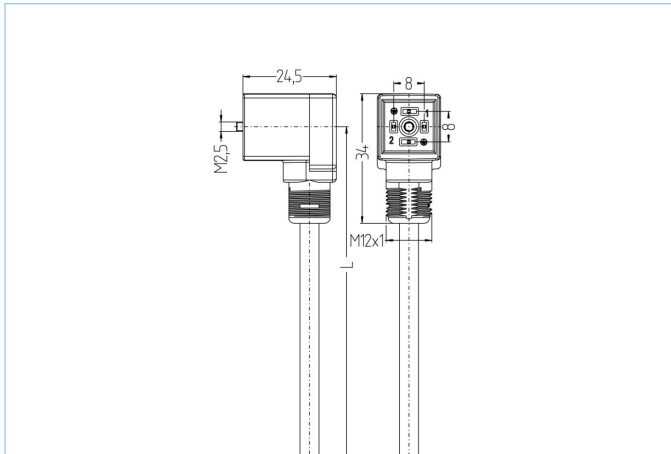

Ventilstecker, Bauform C, 2+PE gebrückt, mit LED, rail approved

Produktinformationen

Artikelbezeichnung	RA-VCG22.1-24.4-5/S5600
Artikel-Nr.	8116637
Länge	5m
Zolltarif-Nr.	85444290
EAN	4047106323196

Technische Daten

Steckverbinder	Buchse, gewinkelt, Ventil C, mit Gewindegriffkörper
Polzahl	2+PE, PE gebrückt
Pin-Belegung	1 WH1, 2 WH2, PE: GNYE
Bemessungsspannung	30V _{AC/DC}
Strombelastbarkeit pro Pin (bei 40°C)	10A
Isolationswiderstand	≥10 ⁸ Ω
Schaltzustandsanzeige	LED YE
Material Kontakte	Metall, CuZn, versilbert
Material Kontakträger	Kunststoff, PA, BK
Material Griffkörper	Kunststoff, PA, BK
Material Dichtung (Buchse)	Kunststoff, NBR
Schutzschaltung	Z-Diode
Befestigungsschraube	Metall, CuZn, vernickelt
Bauform	C
Normen	DIN EN 175301-803
Schutzart (montiert)	IP65, IP67
Mechanische Lebensdauer	>100 Steckzyklen
Verschmutzungsgrad	3
Ausführung	gewinkelt

Außendurchmesser Mantel	4,7 mm
Material Leitungsmantel	halogenfreier, flammwidriger Polymer-Compound
Mantelfarbe	BK
Aderquerschnitt	3 x 0,75 mm²
Material Aderisolierung	Polymer compound
Aderfarben	WH 1, WH 2, GNYE
Litzenaufbau	37 x 0,16 mm
Biegeradius (fest)	4 x Ø-Leitung
Biegeradius (bewegt)	5 x Ø-Leitung
Temperaturbereich (bewegt)	-35°C...+105°C
Temperaturbereich (fest)	-45°C...+125°C
Brandschutz gemäß	DIN EN 45545-2 HL1-3
Halogenfrei	Ja
Besondere Eigenschaften	flammwidrig, halogenfrei, öl- und kraftstoffbeständig, säure- u. laugenbeständig