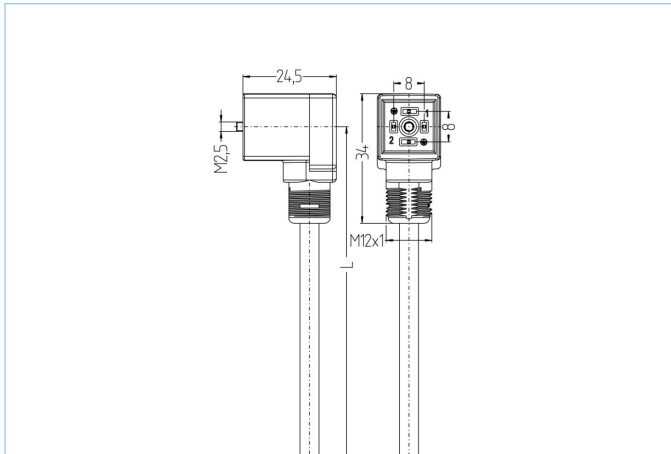

Ventilstecker, Bauform C, 2+PE, rail approved

Produktinformationen

Artikelbezeichnung	RA-VCG21.14-230.0-5/S5600
Artikel-Nr.	8116631
Länge	5m
Zolltarif-Nr.	85444290
Step-Datei	RA-VCG21_14-230_0-m.stp
EAN	4047106323158

Technische Daten

Steckverbinder	Buchse, gewinkelt, Ventil C, mit Gewindegriffkörper
Polzahl	2+PE
Pin-Belegung	1 WH1, 2 WH2, PE: GNYE
Bemessungsspannung	230V _{AC/DC}
Strombelastbarkeit pro Pin (bei 40°C)	10A
Isolationswiderstand	≥10 ⁹ Ω
Material Kontakte	Metall, CuZn, versilbert
Material Kontakträger	Kunststoff, PA, BK
Material Griffkörper	Kunststoff, PA, BK
Material Dichtung (Buchse)	Kunststoff, NBR
Schutzschaltung	ohne
Befestigungsschraube	Metall, CuZn, vernickelt
Bauform	C
Normen	DIN EN 175301-803
Schutzart (montiert)	IP65, IP67
Mechanische Lebensdauer	>100 Steckzyklen
Verschmutzungsgrad	3
Ausführung	gewinkelt

Außendurchmesser Mantel	4,7 mm
Material Leitungsmantel	halogenfreier, flammwidriger Polymer-Compound
Mantelfarbe	BK
Aderquerschnitt	3 x 0,75 mm²
Material Aderisolierung	Polymer compound
Aderfarben	WH 1, WH 2, GNYE
Litzenaufbau	37 x 0,16 mm
Biegeradius (fest)	4 x Ø-Leitung
Biegeradius (bewegt)	5 x Ø-Leitung
Temperaturbereich (bewegt)	-35°C...+105°C
Temperaturbereich (fest)	-45°C...+125°C
Brandschutz gemäß	DIN EN 45545-2 HL1-3
Halogenfrei	Ja
Besondere Eigenschaften	flammwidrig, halogenfrei, öl- und kraftstoffbeständig, säure- u. laugenbeständig