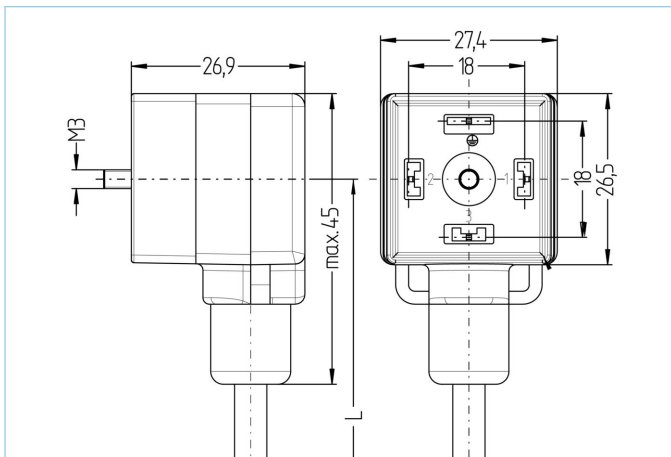

Ventilstecker, Bauform A, 3+PE, Sensor-/Aktorleitung

- 1 > BN
- 2 > BU
- 3 > BK
- ⊕ > GN/YE

Produktinformationen

Artikelbezeichnung	VA31-230.0-8/P00
Artikel-Nr.	8113603
Länge	8m
Zolltarif-Nr.	85444290
Step-Datei	VA31-m.stp
EAN	4047106313524

Technische Daten

Steckverbinder	Buchse, gewinkelt, Ventil A
Polzahl	3+PE
Pin-Belegung	1 BN, 2 BU, 3 BK, PE: GNYE
Bemessungsspannung	230V _{AC/DC}
Strombelastbarkeit pro Pin (bei 40°C)	10A
Isolationswiderstand	≥10 ⁹ Ω
Umgebungstemperatur	-30°C...+90°C
Material Kontakte	Metall, CuZn, versilbert
Material Kontaktträger	Kunststoff, PA, BK
Material Dichtung (Buchse)	Kunststoff, TPU
Schutzschaltung	ohne
Befestigungsschraube	Metall, CuZn, vernickelt
Bauform	A
Normen	DIN EN 175301-803
Schutzart (montiert)	IP65, IP67, IP68
Mechanische Lebensdauer	>100 Steckzyklen
Verschmutzungsgrad	3
Ausführung	gewinkelt

Außendurchmesser Mantel	7,3 mm
Material Leitungsmantel	PVC
Mantelfarbe	GY, ähnlich RAL7040
Aderquerschnitt	4 x 0,75 mm ²
Material Aderisolierung	PVC
Aderfarben	BN, BK, BU, GNYE
Litzenaufbau	24 x 0,20 mm
Biegeradius (fest)	5 x Ø-Leitung
Biegeradius (bewegt)	10 x Ø-Leitung
Temperaturbereich (bewegt)	0°C...+80°C
Temperaturbereich (fest)	-25°C...+80°C
Nennspannung Leitung	240 V
Besondere Eigenschaften	gute Öl- und Chemiekalienbeständigkeit, LABS-frei, ozonbeständig, recyclefähig, RoHS-konform, säure- u. laugenbeständig, seewasserbeständig, UV-beständig