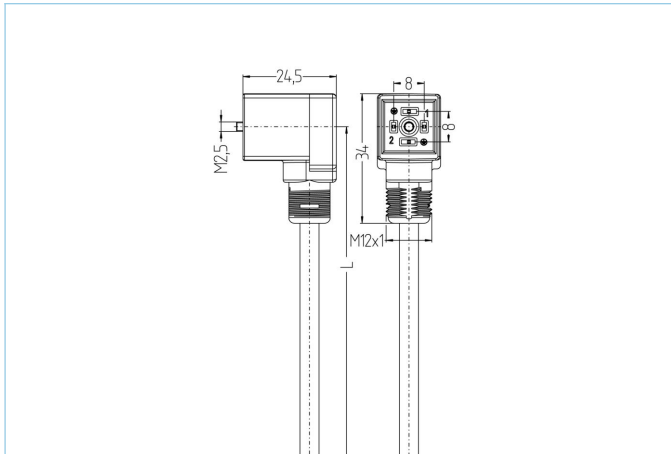

Ventilstecker, Bauform C, 2+PE gebrückt, mit LED, rail approved

Produktinformationen

Artikelbezeichnung	RA-VCG22.1-24.4-2/S5600
Artikel-Nr.	8101682
Länge	2m
Zolltarif-Nr.	85444290
EAN	4047106310561

Technische Daten

Steckverbinder	Buchse, gewinkelt, Ventil C, mit Gewindegriffkörper
Polzahl	2+PE, PE gebrückt
Pin-Belegung	1 WH1, 2 WH2, PE: GNYE
Bemessungsspannung	30V _{AC/DC}
Strombelastbarkeit pro Pin (bei 40°C)	10A
Isolationswiderstand	≥10 ⁸ Ω
Schaltzustandsanzeige	LED YE
Material Kontakte	Metall, CuZn, versilbert
Material Kontakträger	Kunststoff, PA, BK
Material Griffkörper	Kunststoff, PA, BK
Material Dichtung (Buchse)	Kunststoff, NBR
Schutzschaltung	Z-Diode
Befestigungsschraube	Metall, CuZn, vernickelt
Bauform	C
Normen	DIN EN 175301-803
Schutzart (montiert)	IP65, IP67
Mechanische Lebensdauer	>100 Steckzyklen
Verschmutzungsgrad	3
Ausführung	gewinkelt

Außendurchmesser Mantel	4,7 mm
Material Leitungsmantel	halogenfreier, flammwidriger Polymer-Compound
Mantelfarbe	BK
Aderquerschnitt	3 x 0,75 mm²
Material Aderisolierung	Polymer compound
Aderfarben	WH 1, WH 2, GNYE
Litzenaufbau	37 x 0,16 mm
Biegeradius (fest)	4 x Ø-Leitung
Biegeradius (bewegt)	5 x Ø-Leitung
Temperaturbereich (bewegt)	-35°C...+105°C
Temperaturbereich (fest)	-45°C...+125°C
Brandschutz gemäß	DIN EN 45545-2 HL1-3
Halogenfrei	Ja
Besondere Eigenschaften	flammwidrig, halogenfrei, öl- und kraftstoffbeständig, säure- u. laugenbeständig