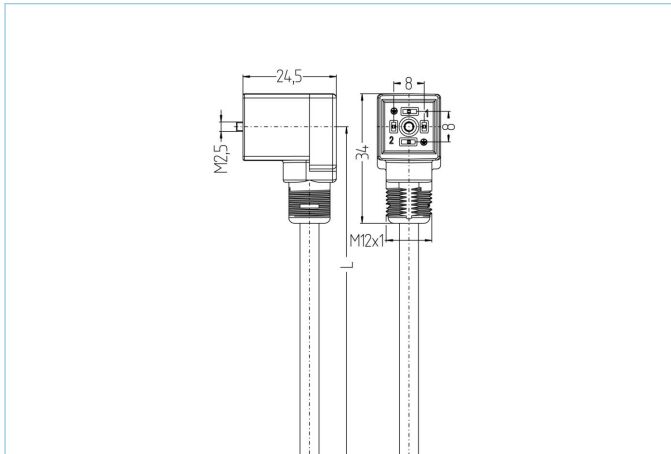

Ventilstecker, Bauform C, 2+PE, rail approved

Produktinformationen

Artikelbezeichnung	RA-VCG21.14-230.0-2/S5600
Artikel-Nr.	8101665
Länge	2m
Zolltarif-Nr.	85444290
Step-Datei	RA-VCG21_14-230_0-m.stp
EAN	4047106310479

Technische Daten

Steckverbinder	Buchse, gewinkelt, Ventil C, mit Gewindegriffkörper
Polzahl	2+PE
Pin-Belegung	1 WH1, 2 WH2, PE: GNYE
Bemessungsspannung	230V _{AC/DC}
Strombelastbarkeit pro Pin (bei 40°C)	10A
Isolationswiderstand	≥10 ⁹ Ω
Material Kontakte	Metall, CuZn, versilbert
Material Kontakträger	Kunststoff, PA, BK
Material Griffkörper	Kunststoff, PA, BK
Material Dichtung (Buchse)	Kunststoff, NBR
Schutzschaltung	ohne
Befestigungsschraube	Metall, CuZn, vernickelt
Bauform	C
Normen	DIN EN 175301-803
Schutzart (montiert)	IP65, IP67
Mechanische Lebensdauer	>100 Steckzyklen
Verschmutzungsgrad	3
Ausführung	gewinkelt

Außendurchmesser Mantel	4,7 mm
Material Leitungsmantel	halogenfreier, flammwidriger Polymer-Compound
Mantelfarbe	BK
Aderquerschnitt	3 x 0,75 mm²
Material Aderisolierung	Polymer compound
Aderfarben	WH 1, WH 2, GNYE
Litzenaufbau	37 x 0,16 mm
Biegeradius (fest)	4 x Ø-Leitung
Biegeradius (bewegt)	5 x Ø-Leitung
Temperaturbereich (bewegt)	-35°C...+105°C
Temperaturbereich (fest)	-45°C...+125°C
Brandschutz gemäß	DIN EN 45545-2 HL1-3
Halogenfrei	Ja
Besondere Eigenschaften	flammwidrig, halogenfrei, öl- und kraftstoffbeständig, säure- u. laugenbeständig