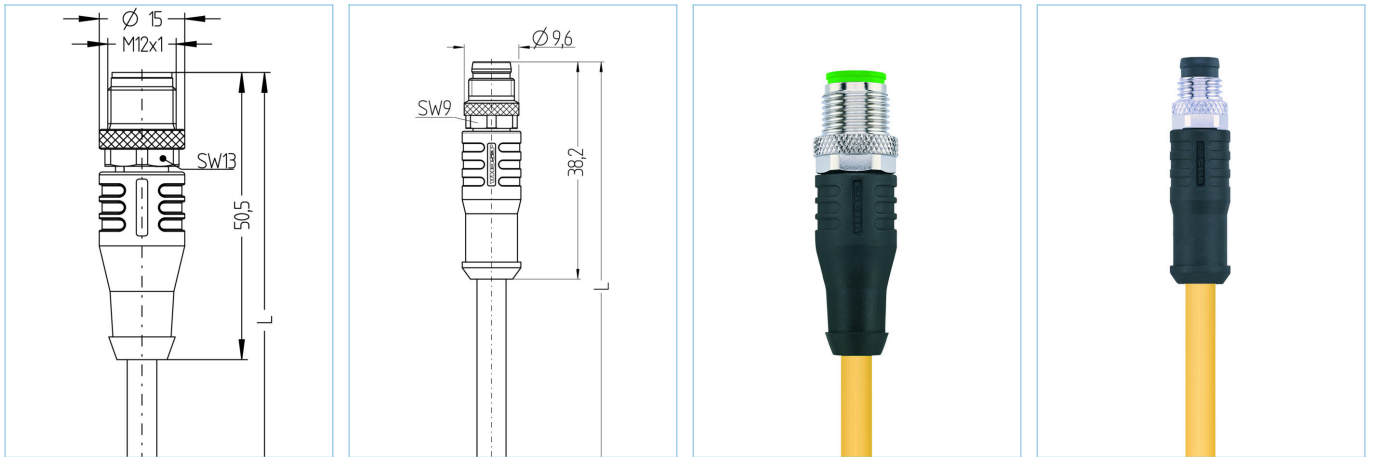

M12, 公头, 直型, 4针脚, D-编码, M8, 公头, 直型, 4针脚, 屏蔽, 工业以太网 100 MBit/s

产品信息

| | |
|---------|--------------------------------------|
| 物料描述 | IE-WASSY4.029-0,5-IE-SSPS4.054/S1329 |
| 物料编号 | 8101497 |
| 长度 | 0.5m |
| 海关关税编码 | 85444290 |
| Step-文件 | IE-WASSY4-m-IE-SSPS4.stp |
| EAN | 4047106286842 |

| 技术参数 | A面 | B面 |
|------------|-------------------------|-------------------------|
| 连接头 | 公头, 直型, M12 | 公头, 直型, M8 |
| 针脚数 | 4 | 4 |
| 针脚分布 | 1 YE, 2, WH, 3 OG, 4 BU | 1 YE, 2, WH, 3 BU, 4 OG |
| 编码 | D | A |
| 额定电压 | 250V | 60V |
| 电流负荷 (40°) | 4A | 4A |
| 绝缘电阻 | ≥10 ⁹ Ω | ≥10 ⁹ Ω |
| 产品环境温度 | -30°C...+90°C | -30°C...+90°C |
| 触点材料 | 合金, 铜锡, 镀金 | 合金, 铜锌, 镀金 |
| 触头载体材料 | 塑料, TPU, 绿色 | 塑料, TPU, 黑色 |
| 夹紧基体材料 | 塑料, TPU, 黑色 | 塑料, TPU, 黑色 |
| 连接螺母材料 | 合金, 铜锌, 镀镍 | 合金, 铜锌, 镀镍 |
| 屏蔽 | with 屏蔽 | with 屏蔽 |
| 标准 | IEC 61076-2-101 | IEC 61076-2-104 |
| 防护等级 (安装好) | IP65, IP67, IP68 | IP65, IP67, IP68 |
| 机械寿命周期 | >100 插拔次数 | >100 插拔次数 |
| 防护等级 | 3 | 3 |

电缆

Cat5e, PUR, UL, S1329, EtherCAT

用于自动化和现场总线技术中保证工业数据安全传输的屏蔽聚氨酯以太网电缆。符合IEC 61158 8的实时要求。该电缆符合 UL-Style 21815 (80°/300V) 以及Cat5 (电性能依据EN50288-2-22) 的要求。材料和构造性设置可提高电缆的机械应力(磨损、弯曲、振动等)。可用于带扭转的保护拖链操作。通过加入凯芙拉线能提高拉伸强度。

| | |
|----------|---|
| 外径 | 4,65 mm |
| 电缆护套材料 | PUR |
| 外被颜色 | 黄, 类似于RAL 1021 |
| 线芯横截面积 | 1 x 4 x AWG26, star quad |
| 电缆绝缘材料 | PP |
| 线芯颜色 | 橙, 白, 蓝, 黄 |
| 导体结构 | 19 x 0.15 mm |
| 弯曲半径(重复) | 8 x Ø-电缆 |
| 环境温度(重复) | -30°C...+70°C |
| 环境温度(固定) | -40°C...+80°C |
| 环境温度(拖链) | -20°C...+60°C |
| 无卤素 | 是 |
| 传输特性 | Cat5e |
| 电缆额定电压 | 300 V UL rating |
| 特性 | 无卤素, 高弹性, 耐水解, LABS free, 抗微生物, 耐油, 抗臭氧, 可回收利用, 符合RoHs, 耐酸碱, 可适应拖链, 耐海水, 抗紫外线 |