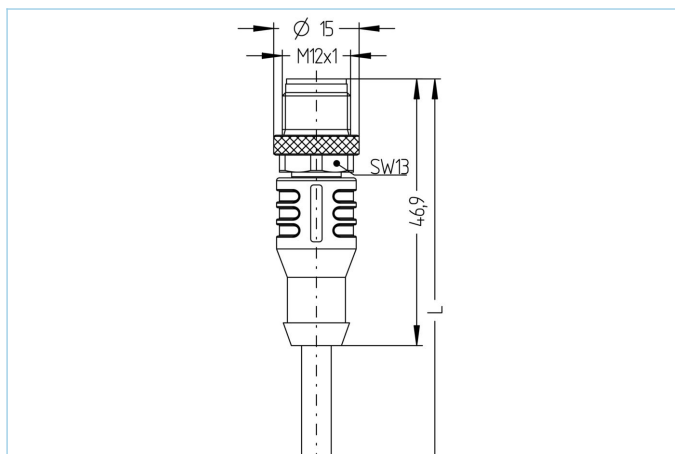

## M12, 公头, 直型, 5针脚, CANopen/DeviceNet

CANopen

产品信息	
物料描述	CD-WAS5.022-8/S2800
物料编号	8097293
长度	8m
海关关税编码	85444290
Step-文件	CD-WAS5-m.stp
EAN	4047106276188
技术参数	
连接头	公头, 直型, M12
针脚数	5
针脚分布	1 (GND), 2 RD (+), 3 BK (-), 4 WH (CAN_H), 5 BU (CAN_L)
编码	A
额定电压	60V
电流负荷 (40°)	4A
绝缘电阻	≥10 <sup>9</sup> Ω
电阻	≤ 5mΩ
产品环境温度	-30°C...+90°C
触点材料	合金, 黄铜, 镀金
触头载体材料	塑料, TPU, 黑色
夹紧基体材料	塑料, TPU, 黑色
连接螺母材料	合金, 铜锌, 镀镍
标准	IEC 61076-2-101
防护等级 (安装好)	IP65, IP67, IP68
机械寿命周期	>100 插拔次数
电缆末端装配	开放式线缆端口
污染等级	3
类型	直型

电缆	PUR, UL, S2800, CANopen/DeviceNet
----	-----------------------------------

经UL和CSA认证用于自动化技术的屏蔽聚氨酯电缆作为数据传输者，它支持CANopen以及基于DeviceNet的现场总线。高传输率能保证实时传输。构造性设置以及所用材料能够提高机械应力（磨损、弯曲、振动等），不会限制其应用范围。可用于保护拖链（>1百万次弯曲），且不会引起麻烦。可用于保护拖链（>2.5百万次弯曲），且不会引起麻烦。

外径	6,90 mm
电缆护套材料	PUR
外被颜色	黑，类似于 RAL9005
线芯横截面积	2 x 0.25 mm <sup>2</sup> + 2 x 0.34 mm <sup>2</sup>
电缆绝缘材料	PE/PP
线芯颜色	白，蓝，红，黑，
导体结构	19 x 0.13mm (0.25mm <sup>2</sup> )， 19 x 0.15mm (0.34mm <sup>2</sup> )
弯曲半径（固定）	5 x Ø-电缆
弯曲半径（重复）	10 x Ø-电缆
环境温度（重复）	-25°C...+80°C
环境温度（固定）	-50°C...+80°C
拖链应用	> 2.5百万次
屏蔽	是， with stranded wire
无卤素	是
电缆额定电压	≤300 V
特性	阻燃，无卤素，耐水解，LABS free，抗微生物，耐油，抗臭氧，可回收利用，符合RoHs，耐酸碱，可适应拖链，耐海水，抗紫外线

#### 附件

<b>装配-夹, M12</b> <a href="https://www.escha.net/cn/8047660">https://www.escha.net/cn/8047660</a>
<b>扭矩扳手组</b> <a href="https://www.escha.net/cn/8055431">https://www.escha.net/cn/8055431</a>
<b>标记环Ø 9mm</b> <a href="https://www.escha.net/cn/cat/index/sCategory/1473?p=1&amp;o=3&amp;n=15&amp;f=809">https://www.escha.net/cn/cat/index/sCategory/1473?p=1&amp;o=3&amp;n=15&amp;f=809</a>
<b>螺帽, M12</b> <a href="https://www.escha.net/cn/cat/index/sCategory/1473?p=1&amp;o=3&amp;n=15&amp;f=811">https://www.escha.net/cn/cat/index/sCategory/1473?p=1&amp;o=3&amp;n=15&amp;f=811</a>
<b>电缆剥离工具</b> <a href="https://www.escha.net/cn/8066215">https://www.escha.net/cn/8066215</a>
<b>电缆剥离工具</b> <a href="https://www.escha.net/cn/8066216">https://www.escha.net/cn/8066216</a>