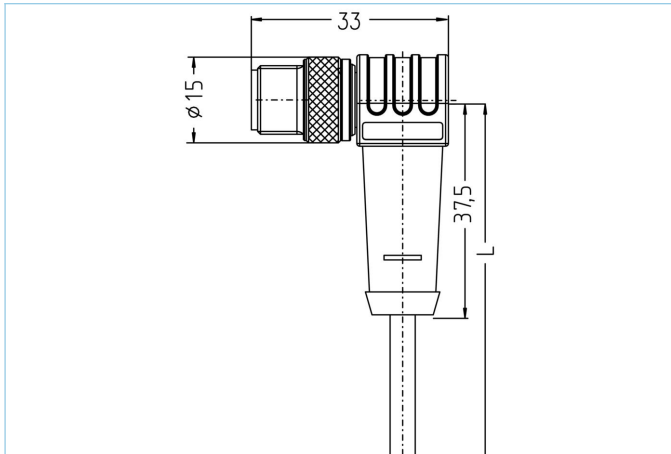

## M12, Stecker, gewinkelt, 4-polig, Sensor-/Aktorleitung Hochtemperatur

### Produktinformationen

Artikelbezeichnung	HT-WWAS4-3/S2430
Artikel-Nr.	8093572
Länge	3m
Zolltarif-Nr.	85444290
Step-Datei	HT-WWAS4.stp
EAN	4047106265892

### Technische Daten

Steckverbinder	Stecker, gewinkelt, M12
Polzahl	4
Pin-Belegung	1 BN, 2 WH, 3 BU, 4 BK
Codierung	A
Bemessungsspannung	250V
Strombelastbarkeit pro Pin (bei 40°C)	4A
Isolationswiderstand	$\geq 10^9 \Omega$
Umgebungstemperatur	-20°C...+150°C
Material Kontakte	Metall, CuZn, vergoldet
Material Kontaktträger	Kunststoff, PBT GF, BK
Material Griffkörper	Kunststoff, PBT GF, BK
Material Überwurf	Metall, CuZn, vernickelt
Normen	IEC 61076-2-101
Schutzart (montiert)	IP65
Mechanische Lebensdauer	>100 Steckzyklen
Endenkonfektion	50mm abgemantelt
Verschmutzungsgrad	3
Ausführung	gewinkelt

Außendurchmesser Mantel	3,80 mm
Material Leitungsmantel	PTFE
Mantelfarbe	WH, ähnlich RAL9003
Aderquerschnitt	5 x AWG22
Material Aderisolierung	PTFE
Aderfarben	BN, WH, BU, BK, GY
Litzenaufbau	7 x 0,254 mm
Biegeradius (fest)	5 x Ø-Leitung
Biegeradius (bewegt)	10 x Ø-Leitung
Temperaturbereich (fest)	-190°C...+260°C
Nennspannung Leitung	≤250 V
Besondere Eigenschaften	geringe Rauchentwicklung, hervorragende Chemikalienbeständigkeit, hydrolysefest, LABS-frei, nicht brennbar, ozonbeständig, RoHS-konform, seewasserbeständig, UV-beständig, verifizierte Beständigkeit gegen P3-topactive, wärmeflexibel