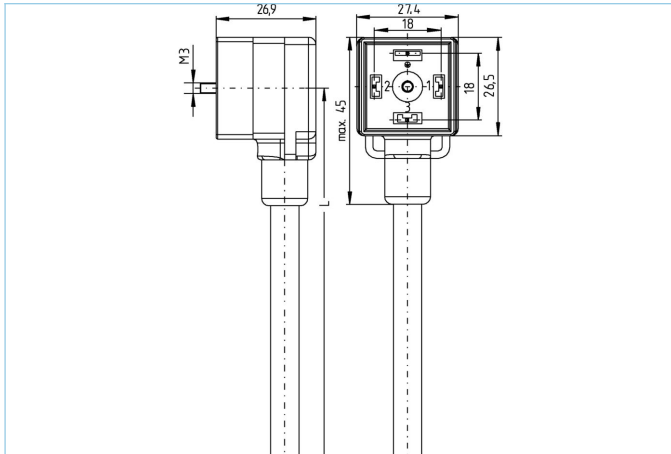

Ventilstecker, Bauform A, 2+PE, Sensor-/Aktorleitung

1) ——— BN

2) ——— BU

⊕) ——— GN/YE

Produktinformationen

Artikelbezeichnung	VA21-230.0-7/P00
Artikel-Nr.	8084971
Länge	7m
Zolltarif-Nr.	85444290
Step-Datei	VA21-230_0.stp
EAN	4047106242169

Technische Daten

Steckverbinder	Buchse, gewinkelt, Ventil A
Polzahl	2+PE
Pin-Belegung	1 BN, 2 BU, 3 n.c., PE: GNYE
Bemessungsspannung	230V _{AC/DC}
Strombelastbarkeit pro Pin (bei 40°C)	10A
Isolationswiderstand	≥10 ⁹ Ω
Umgebungstemperatur	-30°C...+90°C
Material Kontakte	Metall, CuZn, versilbert
Material Kontaktträger	Kunststoff, PA, BK
Material Griffkörper	Kunststoff, TPU, BK
Material Dichtung (Buchse)	Kunststoff, TPU
Schutzschaltung	ohne
Befestigungsschraube	Metall, CuZn, vernickelt
Bauform	A
Normen	DIN EN 175301-803
Schutzart (montiert)	IP65, IP67, IP68
Mechanische Lebensdauer	>100 Steckzyklen
Verschmutzungsgrad	3
Ausführung	gewinkelt

Außendurchmesser Mantel	6,2 +/- 0,1 mm
Material Leitungsmantel	PVC
Mantelfarbe	GY, ähnlich RAL7040
Aderquerschnitt	3 x 0,75 mm ²
Material Aderisolierung	PVC
Aderfarben	BN, BU, GNYE
Litzenaufbau	24 x 0,20 mm
Biegeradius (fest)	5 x Ø-Leitung
Biegeradius (bewegt)	10 x Ø-Leitung
Temperaturbereich (bewegt)	0°C...+80°C
Temperaturbereich (fest)	-25°C...+80°C
Nennspannung Leitung	240 V
Besondere Eigenschaften	gute Öl- und Chemikalienbeständigkeit, LABS-frei, ozonbeständig, recyclefähig, RoHS-konform, säure- u. laugenbeständig, seewasserbeständig, UV-beständig