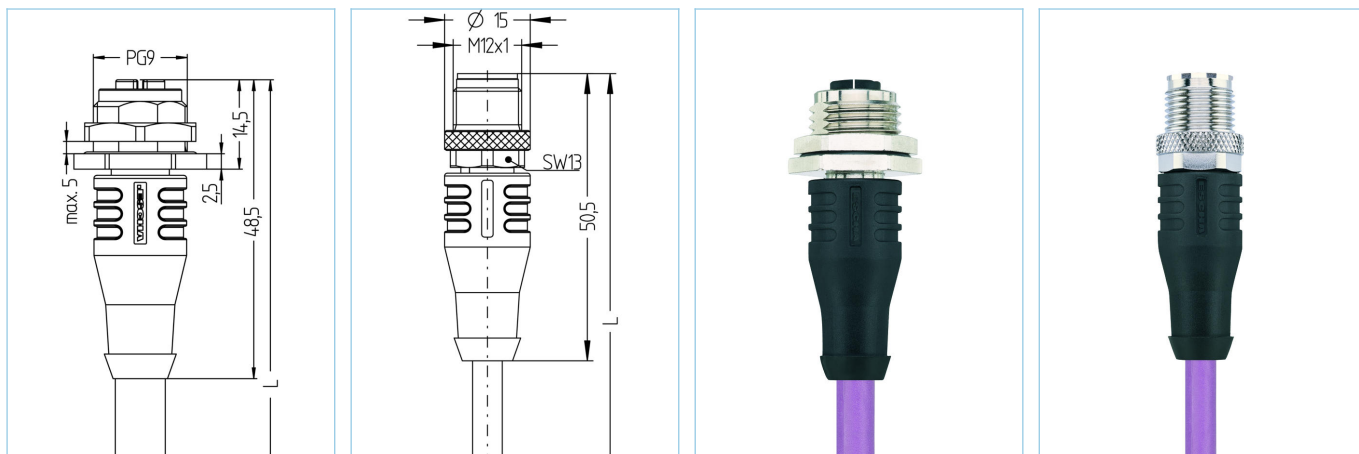

法兰 延长电缆 连接电缆, M12, 母头, 直型, 8针脚, X-编码, M12, 公头, 直型, 8针脚, X-编码, 屏蔽, 铁路认证

产品信息		
物料描述	RA-FKFDX8.066-5-RA-WASSX8.066/S5006VT	
物料编号	8081273	
长度	5m	
海关关税编码	85444290	
Step-文件	RA-FKFDX8-L-RA-WASSX8_S5006.stp	
EAN	4047106230166	
技术参数	A面	B面
连接头	母头, 直型, M12	公头, 直型, M12
针脚数	8	8
针脚分布	1 WH, 2 OG; 3 WH, 4 GN; 5 WH, 6 BN; 7 WH, 8 BU	1 WH, 2 OG; 3 WH, 4 GN; 5 WH, 6 BN; 7 WH, 8 BU
编码	X	X
额定电压	50V _{AC} 60V _{DC}	50V _{AC} 60V _{DC}
电流负荷 (40°)	0.5A	0.5A
绝缘电阻	≥10 ⁹ Ω	≥10 ⁹ Ω
电阻	≤ 5mΩ	≤ 5mΩ
传输特性	Cat6A	Cat6A
触点材料	合金, 铜锌, 镀金	合金, 铜锌, 镀金
触头载体材料	塑料, PA, 黑色	塑料, PA, 透明色
夹紧基体材料	塑料, TPU, 黑色	塑料, TPU, 黑色
连接螺母材料		合金, 铜锌, 镀镍
插座外壳材料	合金, 铜锌, 镀镍	
密封 (母头) 材料	FPM/FKM	
防护密封件材料	NBR	
屏蔽	with 屏蔽	with 屏蔽
装配方向	后面板安装 (带固定螺丝)	
锁紧螺纹	PG9	
墙壁厚度 (Δh) 编码	1,0...5,0 mm	
标准	IEC 61076-2-109	IEC 61076-2-109
机械寿命周期	>100 插拔次数	>100 插拔次数
防护等级	2	2

铁路行业先进的技术资料

标准	DIN EN 50155, DIN EN 45545-2
冲击&振动	1级, B类 (DIN EN 61373)
防护等级 (安装好)	IP67 (-30°C...+90°C), IP65 (-40°C...+90°C)
温度范围	Tx (-40°C...+90°C)
防火依据	DIN EN 45545-2 HL1-3
电缆	Cat7, BETAtrans®, RW, 4x2xAWG26/7, S5006VT

无卤电子束交联CAT5电缆, 提升了防火性能。该电缆可用于轨道车辆和公共汽车内部的固定和保护安装, 并完全符合EN 45545 - 2 (HL1 - HL3)的要求。它适合所有D类(ECN), 依据IEEE802.3的以太网应用。对于安装, 须符合EN 50355和EN 50343准则。由于其较小的直径, 该电缆只能应用于M12×1弯型和RJ45连接器。BETAtrans®是瑞士LEONI Studer AG的注册商标。

外径	6,60 mm
电缆护套材料	BETAtrans® Polyolefin Copolymer
外被颜色	紫
线芯横截面积	4 x 2 x AWG26
电缆绝缘材料	BETAtrans® Cell PE
线芯颜色	白/橙, 白/绿, 白/棕, 白/蓝
导体结构	7 x 0.20 mm
弯曲半径 (固定)	5 x Ø-电缆
弯曲半径 (重复)	6 x Ø-电缆
环境温度 (固定)	-40°C...+80°C
防火依据	DIN EN 45545-2 HL1-3, DIN 5510 防火等级 1-4, NF F16-101 类别 A1, A2, B, UNI CEI 11170 危险等级 LR1-LR4, NFPA 130, UN ECE R 118
屏蔽	是
无卤素	是
传输特性	Cat7
电缆额定电压	125 VAC
特性	增强热负荷, 阻燃, 低烟, 无卤素, LABS free, 耐油性, 符合RoHs