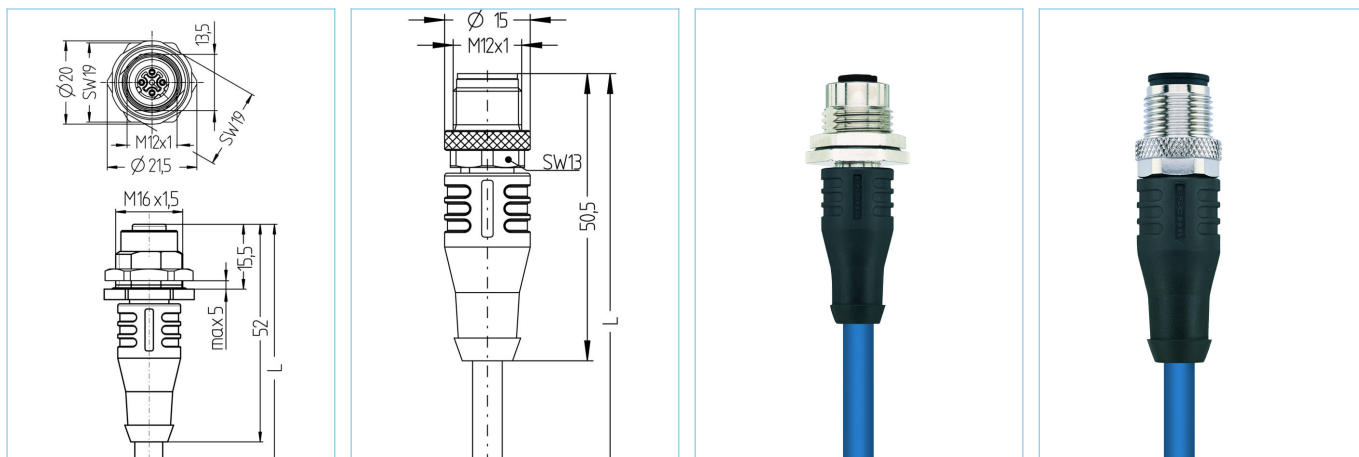

法兰 延长电缆 连接电缆, M12, 母头, 直型, 4针脚, D-编码, M12, 公头, 直型, 4针脚, D-编码, 屏蔽, 铁路认证

产品信息	
物料描述	RA-FKFDY4.029-3-RA-WASSY4.029/S4004
物料编号	8078309
长度	3m
海关关税编码	85444290
Step-文件	RA-FKFDY4-L-RA-WASSY4.stp
EAN	4047106217747

技术参数	A面	B面
连接头	母头, 直型, M12	公头, 直型, M12
针脚数	4	4
针脚分布	1 YE, 2 WH, 3 OG, 4 BU	1 YE, 2 WH, 3 OG, 4 BU
编码	D	D
额定电压	60V	60V
电流负荷 (40°)	4A	4A
绝缘电阻	≥10 ⁹ Ω	≥10 ⁹ Ω
电阻	≤ 5mΩ	≤ 5mΩ
传输特性	Cat5e	Cat5e
触点材料	合金, 铜锌, 镀金	合金, 铜锌, 镀金
触头载体材料	塑料, PA, 黑色	塑料, PA, 黑色
夹紧基体材料	塑料, TPU, 黑色	塑料, TPU, 黑色
连接螺母材料	合金, 铜锌, 镀镍	合金, 铜锌, 镀镍
插座外壳材料	合金, 铜锌, 镀镍	
密封 (母头) 材料	FPM/FKM	
防护密封件材料	NBR	
屏蔽	with 屏蔽	with 屏蔽
装配方向	后面板安装 (带固定螺丝)	
锁紧螺纹	M16x1.5	
标准	IEC 61076-2-101	IEC 61076-2-101
机械寿命周期	>100 插拔次数	>100 插拔次数
防护等级	3	3

外径	7,25 mm
电缆护套材料	RADOX® EM 104
外被颜色	蓝
线芯横截面积	1 x 4 x AWG22, star quad
电缆绝缘材料	RADOX® COM
线芯颜色	白, 蓝, 橙, 黄
弯曲半径 (固定)	6 x Ø-电缆
弯曲半径 (重复)	10 x Ø-电缆
环境温度 (固定)	-50°C...+90°C
防火依据	DIN EN 45545-2 HL1-3, DIN 5510 防火等级 1-4, NF F16-101 类别 A1, A2, B, UNI CEI 11170 危险等级 LR1-LR4, NFPA 130, UN ECE R 118
屏蔽	是
无卤素	是
传输特性	Cat5e
特性	增强热负荷, 阻燃, 低烟, 无卤素, 耐油性, 符合RoHs