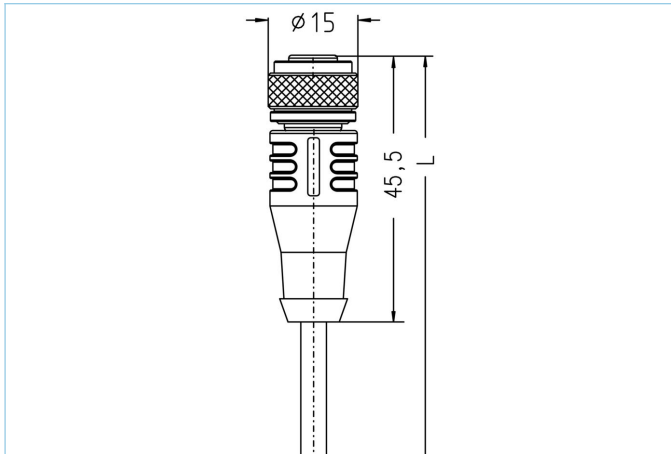

## M12, Buchse, gerade, 5-polig, Sensor-/Aktorleitung Hochtemperatur

### Produktinformationen

Artikelbezeichnung	HT-WAK4.5-8/S2430
Artikel-Nr.	8077689
Länge	8m
Zolltarif-Nr.	85444290
Step-Datei	HT-WAK4_5.stp
EAN	4047106219000

### Technische Daten

Steckverbinder	Buchse, gerade, M12
Polzahl	5
Pin-Belegung	1 BN, 2 WH, 3 BU, 4 BK, 5 GY
Codierung	A
Bemessungsspannung	60V
Strombelastbarkeit pro Pin (bei 40°C)	4A
Isolationswiderstand	$\geq 10^9 \Omega$
Umgebungstemperatur	-20°C...+150°C
Material Kontakte	Metall, CuZn, vergoldet
Material Kontakträger	Kunststoff, PBT GF, BK
Material Griffkörper	Kunststoff, PBT GF, BK
Material Überwurf	Metall, CuZn, vernickelt
Material Dichtung (Buchse)	FPM/FKM
Normen	IEC 61076-2-101
Schutzart (montiert)	IP65
Mechanische Lebensdauer	>100 Steckzyklen
Endenkonfektion	50mm abgemantelt
Verschmutzungsgrad	3
Ausführung	gerade

Außendurchmesser Mantel	3,80 mm
Material Leitungsmantel	PTFE
Mantelfarbe	WH, ähnlich RAL9003
Aderquerschnitt	5 x AWG22
Material Aderisolierung	PTFE
Aderfarben	BN, WH, BU, BK, GY
Litzenaufbau	7 x 0,254 mm
Biegeradius (fest)	5 x Ø-Leitung
Biegeradius (bewegt)	10 x Ø-Leitung
Temperaturbereich (fest)	-190°C...+260°C
Nennspannung Leitung	≤250 V
Besondere Eigenschaften	geringe Rauchentwicklung, hervorragende Chemikalienbeständigkeit, hydrolysefest, LABS-frei, nicht brennbar, ozonbeständig, RoHS-konform, seewasserbeständig, UV-beständig, verifizierte Beständigkeit gegen P3-topactive, wärmeflexibel