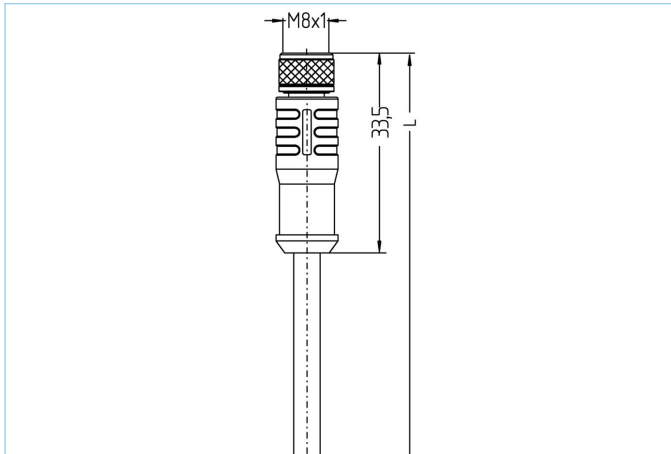

M8, Buchse, gerade, 4-polig, Sensor-/Aktorleitung Hochtemperatur

Produktinformationen

Artikelbezeichnung	HT-SKP4-1/S2430
Artikel-Nr.	8069485
Länge	1m
Zolltarif-Nr.	85444290
Step-Datei	HT-SKP4_S2430.stp
EAN	4047106218621

Technische Daten

Steckverbinder	Buchse, gerade, M8
Polzahl	4
Pin-Belegung	1 BN, 2 WH, 3 BU, 4 BK
Bemessungsspannung	60V
Strombelastbarkeit pro Pin (bei 40°C)	4A
Isolationswiderstand	$\geq 10^9 \Omega$
Umgebungstemperatur	-20°C...+150°C
Material Kontakte	Metall, CuZn, vergoldet
Material Kontaktträger	Kunststoff, PBT GF, BK
Material Griffkörper	Kunststoff, PBT GF, BK
Material Überwurf	Metall, CuZn, vernickelt
Material Dichtung (Buchse)	FPM/FKM
Normen	IEC 61076-2-104
Schutzart (montiert)	IP65
Mechanische Lebensdauer	>100 Steckzyklen
Endenkonfektion	50mm abgemantelt
Verschmutzungsgrad	3/2
Ausführung	gerade

Außendurchmesser Mantel	3,80 mm
Material Leitungsmantel	PTFE
Mantelfarbe	WH, ähnlich RAL9003
Aderquerschnitt	5 x AWG22
Material Aderisolierung	PTFE
Aderfarben	BN, WH, BU, BK, GY
Litzenaufbau	7 x 0,254 mm
Biegeradius (fest)	5 x Ø-Leitung
Biegeradius (bewegt)	10 x Ø-Leitung
Temperaturbereich (fest)	-190°C...+260°C
Nennspannung Leitung	≤250 V
Besondere Eigenschaften	geringe Rauchentwicklung, hervorragende Chemikalienbeständigkeit, hydrolysefest, LABS-frei, nicht brennbar, ozonbeständig, RoHs-konform, see-wasserbeständig, UV-beständig, verifizierte Beständigkeit gegen P3-topactive, wärmeflexibel