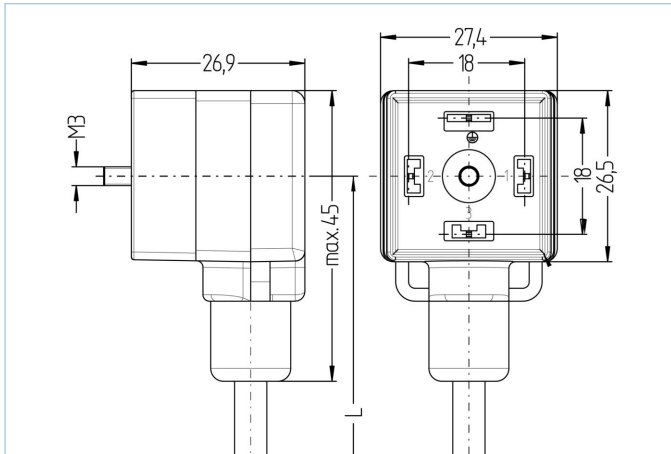

Ventilstecker, Bauform A, 3+PE, Sensor-/Aktorleitung

- 1 > BN
- 2 > BU
- 3 > BK
- ⊕ > GN/YE

Produktinformationen

Artikelbezeichnung	VA31-230.0-2,5/P00
Artikel-Nr.	8066732
Länge	2,5m
Zolltarif-Nr.	85444290
Step-Datei	VA31-m.stp
EAN	4047106223502

Technische Daten

Steckverbinder	Buchse, gewinkelt, Ventil A
Polzahl	3+PE
Pin-Belegung	1 BN, 2 BU, 3 BK, PE: GNYE
Bemessungsspannung	230V _{AC/DC}
Strombelastbarkeit pro Pin (bei 40°C)	10A
Isolationswiderstand	≥10 ⁹ Ω
Umgebungstemperatur	-30°C...+90°C
Material Kontakte	Metall, CuZn, versilbert
Material Kontaktträger	Kunststoff, PA, BK
Material Dichtung (Buchse)	Kunststoff, TPU
Schutzschaltung	ohne
Befestigungsschraube	Metall, CuZn, vernickelt
Bauform	A
Normen	DIN EN 175301-803
Schutzart (montiert)	IP65, IP67, IP68
Mechanische Lebensdauer	>100 Steckzyklen
Verschmutzungsgrad	3
Ausführung	gewinkelt

Außendurchmesser Mantel	7,3 mm
Material Leitungsmantel	PVC
Mantelfarbe	GY, ähnlich RAL7040
Aderquerschnitt	4 x 0,75 mm ²
Material Aderisolierung	PVC
Aderfarben	BN, BK, BU, GNYE
Litzenaufbau	24 x 0,20 mm
Biegeradius (fest)	5 x Ø-Leitung
Biegeradius (bewegt)	10 x Ø-Leitung
Temperaturbereich (bewegt)	0°C...+80°C
Temperaturbereich (fest)	-25°C...+80°C
Nennspannung Leitung	240 V
Besondere Eigenschaften	gute Öl- und Chemikalienbeständigkeit, LABS-frei, ozonbeständig, recyclefähig, RoHS-konform, säure- u. laugenbeständig, seewasserbeständig, UV-beständig