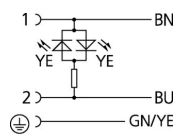

Ventilstecker, Bauform BI, 2+PE, Sensor-/Aktorleitung

Produktinformationen

Artikelbezeichnung	VBI21-24.1-3/P00
Artikel-Nr.	8065493
Länge	3m
Zolltarif-Nr.	85444290
Step-Datei	VBI21.stp
EAN	4047106221942

Technische Daten

Steckverbinder	Buchse, gewinkelt, Ventil BI
Polzahl	2+PE
Pin-Belegung	1 BN, 2 BU, PE: GNYE
Bemessungsspannung	30V _{AC/DC}
Strombelastbarkeit pro Pin (bei 40°C)	10A
Isolationswiderstand	≥10 ⁹ Ω
Umgebungstemperatur	-30°C...+90°C
Schaltzustandsanzeige	LED YE
Material Kontakte	Metall, CuZn, versilbert
Material Kontaktträger	Kunststoff, PA, BK
Material Griffkörper	Kunststoff, TPU, BK, transluzent
Material Dichtung (Buchse)	Kunststoff, TPU
Schutzschaltung	ohne
Befestigungsschraube	Metall, CuZn, vernickelt
Bauform	BI
Normen	DIN EN 175301-803
Schutzart (montiert)	IP65, IP67, IP68
Mechanische Lebensdauer	>100 Steckzyklen
Verschmutzungsgrad	3
Ausführung	gewinkelt

Außendurchmesser Mantel	6,2 +/- 0,1 mm
Material Leitungsmantel	PVC
Mantelfarbe	GY, ähnlich RAL7040
Aderquerschnitt	3 x 0,75 mm ²
Material Aderisolierung	PVC
Aderfarben	BN, BU, GNYE
Litzenaufbau	24 x 0,20 mm
Biegeradius (fest)	5 x Ø-Leitung
Biegeradius (bewegt)	10 x Ø-Leitung
Temperaturbereich (bewegt)	0°C...+80°C
Temperaturbereich (fest)	-25°C...+80°C
Nennspannung Leitung	240 V
Besondere Eigenschaften	gute Öl- und Chemikalienbeständigkeit, LABS-frei, ozonbeständig, recyclefähig, RoHS-konform, säure- u. laugenbeständig, seewasserbeständig, UV-beständig