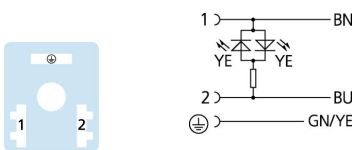

Ventilstecker, Bauform BI, 2+PE, Sensor-/Aktorleitung

Produktinformationen

Artikelbezeichnung	VBI21-24.1-2,5/P00
Artikel-Nr.	8060969
Länge	2,5m
Zolltarif-Nr.	85444290
Step-Datei	VBI21.stp
EAN	4047106221928

Technische Daten

Steckverbinder	Buchse, gewinkelt, Ventil BI
Polzahl	2+PE
Pin-Belegung	1 BN, 2 BU, PE: GNYE
Bemessungsspannung	30V _{AC/DC}
Strombelastbarkeit pro Pin (bei 40°C)	10A
Isolationswiderstand	≥10 ⁹ Ω
Umgebungstemperatur	-30°C...+90°C
Schaltzustandsanzeige	LED YE
Material Kontakte	Metall, CuZn, versilbert
Material Kontaktträger	Kunststoff, PA, BK
Material Griffkörper	Kunststoff, TPU, BK, transluzent
Material Dichtung (Buchse)	Kunststoff, TPU
Schutzschaltung	ohne
Befestigungsschraube	Metall, CuZn, vernickelt
Bauform	BI
Normen	DIN EN 175301-803
Schutzart (montiert)	IP65, IP67, IP68
Mechanische Lebensdauer	>100 Steckzyklen
Verschmutzungsgrad	3
Ausführung	gewinkelt

Außendurchmesser Mantel	6,2 +/- 0,1 mm
Material Leitungsmantel	PVC
Mantelfarbe	GY, ähnlich RAL7040
Aderquerschnitt	3 x 0,75 mm ²
Material Aderisolierung	PVC
Aderfarben	BN, BU, GNYE
Litzenaufbau	24 x 0,20 mm
Biegeradius (fest)	5 x Ø-Leitung
Biegeradius (bewegt)	10 x Ø-Leitung
Temperaturbereich (bewegt)	0°C...+80°C
Temperaturbereich (fest)	-25°C...+80°C
Nennspannung Leitung	240 V
Besondere Eigenschaften	gute Öl- und Chemikalienbeständigkeit, LABS-frei, ozonbeständig, recyclefähig, RoHS-konform, säure- u. laugenbeständig, seewasserbeständig, UV-beständig