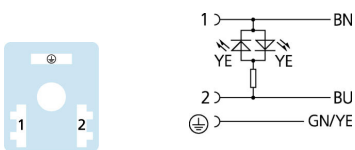

Ventilstecker, Bauform BI, 2+PE, Sensor-/Aktorleitung

Produktinformationen

Artikelbezeichnung	VBI21-24.1-1/P00
Artikel-Nr.	8059628
Länge	1m
Zolltarif-Nr.	85444290
Step-Datei	VBI21.stp
EAN	4047106221904

Technische Daten

Steckverbinder	Buchse, gewinkelt, Ventil BI
Polzahl	2+PE
Pin-Belegung	1 BN, 2 BU, PE: GNYE
Bemessungsspannung	30V _{AC/DC}
Strombelastbarkeit pro Pin (bei 40°C)	10A
Isolationswiderstand	≥10 ⁹ Ω
Umgebungstemperatur	-30°C...+90°C
Schaltzustandsanzeige	LED YE
Material Kontakte	Metall, CuZn, versilbert
Material Kontaktträger	Kunststoff, PA, BK
Material Griffkörper	Kunststoff, TPU, BK, transluzent
Material Dichtung (Buchse)	Kunststoff, TPU
Schutzschaltung	ohne
Befestigungsschraube	Metall, CuZn, vernickelt
Bauform	BI
Normen	DIN EN 175301-803
Schutzart (montiert)	IP65, IP67, IP68
Mechanische Lebensdauer	>100 Steckzyklen
Verschmutzungsgrad	3
Ausführung	gewinkelt

Außendurchmesser Mantel	6,2 +/- 0,1 mm
Material Leitungsmantel	PVC
Mantelfarbe	GY, ähnlich RAL7040
Aderquerschnitt	3 x 0,75 mm ²
Material Aderisolierung	PVC
Aderfarben	BN, BU, GNYE
Litzenaufbau	24 x 0,20 mm
Biegeradius (fest)	5 x Ø-Leitung
Biegeradius (bewegt)	10 x Ø-Leitung
Temperaturbereich (bewegt)	0°C...+80°C
Temperaturbereich (fest)	-25°C...+80°C
Nennspannung Leitung	240 V
Besondere Eigenschaften	gute Öl- und Chemikalienbeständigkeit, LABS-frei, ozonbeständig, recyclefähig, RoHS-konform, säure- u. laugenbeständig, seewasserbeständig, UV-beständig