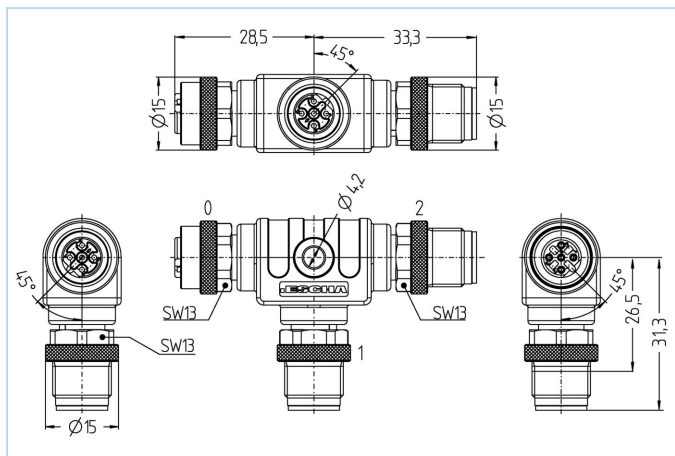

T型分离器, M12, 母头, 直型, 5针脚, B-编码, M12, 公头, 直型, 5针脚, B-编码, M12, 公头, 直型, 5针脚, B-编码, 屏蔽, Profibus

产品信息

物料描述	PB-T-WAKSW5-WASSW5-WASSW5
物料编号	8057719
海关关税编码	85366990
Step-文件	PB-T-WAKSW5-WASSW5-WASSW5.stp
EAN	4047106141615

技术参数	输出_0	输出_1	输出_2
连接	母头, M12	公头, M12	公头, M12
触点材料	合金, 铜锌, 镀金	合金, 铜锌, 镀金	合金, 铜锌, 镀金
触头载体材料	塑料, TPU, 紫色	塑料, TPU, 紫色	塑料, TPU, 紫色
连接螺母材料	合金, 铜锌, 镀镍	合金, 铜锌, 镀镍	合金, 铜锌, 镀镍
额定电压	60V	60V	60V
编码	B	B	B
针脚数	5	5	5
电流负荷 (40°)	0.4	0.4A	0.4A

绝缘电阻	≥10 ⁶ Ω
产品环境温度	-30°C...+90°C
夹紧基体材料	塑料, TPU, 黑色
密封(母头)材料	FPM/FKM
屏蔽	带屏蔽
机械寿命周期	>100 插拔次数
标准	IEC 61076-2-101
防护等级 (安装好)	IP65, IP67, IP68
污染等级	3

分类

eCl@ss 6.0	27279201
eCl@ss 7.0	27279201
eCl@ss 8.0	27279201
eCl@ss 9.0	27440106
ETIM 5.0	EC002062
ETIM 6.0	EC002925