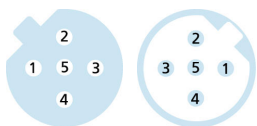

T型分离器, M12, 母头, 直型, 5针脚, B-编码, M12, 公头, 直型, 5针脚, B-编码, M12, 公头, 直型, 5针脚, B-编码, 屏蔽, Profibus

产品信息

物料描述	PB-T-WAKSW5-WASSW5-WASSW5
物料编号	8057719
海关关税编码	85366990
Step-文件	PB-T-WAKSW5-WASSW5-WASSW5.stp
EAN	4047106141615

技术参数	输出_0	输出_1	输出_2
连接	母头, M12	公头, M12	公头, M12
触点材料	合金, 铜锌, 镀金	合金, 铜锌, 镀金	合金, 铜锌, 镀金
触头载体材料	塑料, TPU, 紫色	塑料, TPU, 紫色	塑料, TPU, 紫色
连接螺母材料	合金, 铜锌, 镀镍	合金, 铜锌, 镀镍	合金, 铜锌, 镀镍
额定电压	60V	60V	60V
编码	B	B	B
针脚数	5	5	5
电流负荷 (40°)	0.4	0.4A	0.4A