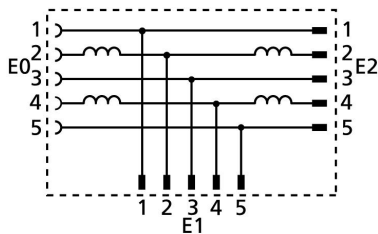

T型分离器, M12, 母头, 直型, 5针脚, B-编码, M12, 公头, 直型, 5针脚, B-编码, M12, 公头, 直型, 5针脚, B-编码, 屏蔽, Profibus

产品信息

物料描述	PB-T-WAKSW5-WASSW5-WASSW5
物料编号	8057719
海关关税编码	85366990
Step-文件	PB-T-WAKSW5-WASSW5-WASSW5.stp
EAN	4047106141615

技术参数	输出_0	输出_1	输出_2
连接	母头, M12	公头, M12	公头, M12
触点材料	合金, 铜锌, 镀金	合金, 铜锌, 镀金	合金, 铜锌, 镀金
触头载体材料	塑料, TPU, 紫色	塑料, TPU, 紫色	塑料, TPU, 紫色
连接螺母材料	合金, 铜锌, 镀镍	合金, 铜锌, 镀镍	合金, 铜锌, 镀镍
额定电压	60V	60V	60V
编码	B	B	B
针脚数	5	5	5
电流负荷 (40°)	0.4	0.4A	0.4A

绝缘电阻	≥10 ⁶ Ω
产品环境温度	-30°C...+90°C
夹紧基体材料	塑料, TPU, 黑色
密封(母头)材料	FPM/FKM
屏蔽	带屏蔽
机械寿命周期	>100 插拔次数
标准	IEC 61076-2-101
防护等级 (安装好)	IP65, IP67, IP68
污染等级	3

分类

eCl@ss 6.0	27279201
eCl@ss 7.0	27279201
eCl@ss 8.0	27279201
eCl@ss 9.0	27440106
ETIM 5.0	EC002062
ETIM 6.0	EC002925