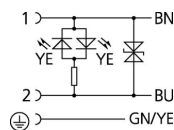

Ventilstecker, Bauform B, 2+PE, Transildiode, Sensor-/Aktorleitung

Produktinformationen

Artikelbezeichnung	VB21-24.3-3/P00
Artikel-Nr.	8050657
Länge	3m
Zolltarif-Nr.	85444290
Step-Datei	VB21.stp
EAN	4047106221898

Technische Daten

Steckverbinder	Buchse, gewinkelt, Ventil B
Polzahl	2+PE
Pin-Belegung	1 BN, 2 BU, PE: GNYE
Bemessungsspannung	30V _{AC/DC}
Strombelastbarkeit pro Pin (bei 40°C)	10A
Isolationswiderstand	≥10 ⁹ Ω
Umgebungstemperatur	-30°C...+90°C
Schaltzustandsanzeige	LED YE
Material Kontakte	Metall, CuZn, versilbert
Material Kontaktträger	Kunststoff, PA, BK
Material Griffkörper	Kunststoff, TPU, BK, transluzent
Material Dichtung (Buchse)	Kunststoff, TPU
Schutzschaltung	Transildiode
Befestigungsschraube	Metall, CuZn, vernickelt
Bauform	B
Normen	DIN EN 175301-803
Schutzart (montiert)	IP65, IP67, IP68
Mechanische Lebensdauer	>100 Steckzyklen
Verschmutzungsgrad	3
Ausführung	gewinkelt

Außendurchmesser Mantel	6,2 +/- 0,1 mm
Material Leitungsmantel	PVC
Mantelfarbe	GY, ähnlich RAL7040
Aderquerschnitt	3 x 0,75 mm ²
Material Aderisolierung	PVC
Aderfarben	BN, BU, GNYE
Litzenaufbau	24 x 0,20 mm
Biegeradius (fest)	5 x Ø-Leitung
Biegeradius (bewegt)	10 x Ø-Leitung
Temperaturbereich (bewegt)	0°C...+80°C
Temperaturbereich (fest)	-25°C...+80°C
Nennspannung Leitung	240 V
Besondere Eigenschaften	gute Öl- und Chemikalienbeständigkeit, LABS-frei, ozonbeständig, recyclefähig, RoHS-konform, säure- u. laugenbeständig, seewasserbeständig, UV-beständig