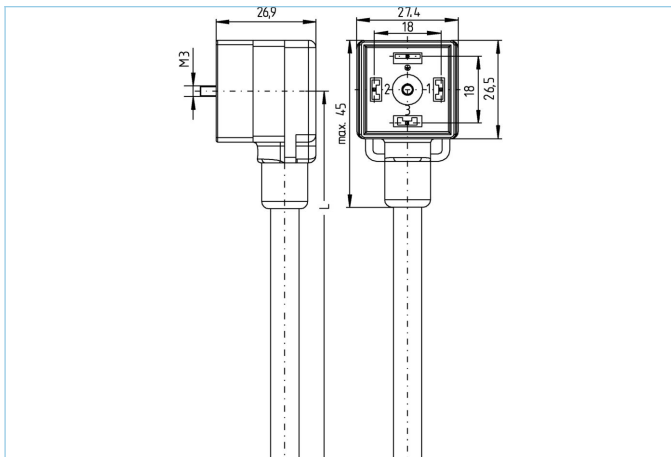

Ventilstecker, Bauform A, 2+PE, Sensor-/Aktorleitung

1) ——— BN

2) ——— BU

⊕) ——— GN/YE

Produktinformationen

Artikelbezeichnung	VA21-230.0-3/P00
Artikel-Nr.	8048997
Länge	3m
Zolltarif-Nr.	85444290
Step-Datei	VA21-230_0.stp
EAN	4047106222147

Technische Daten

Steckverbinder	Buchse, gewinkelt, Ventil A
Polzahl	2+PE
Pin-Belegung	1 BN, 2 BU, 3 n.c., PE: GNYE
Bemessungsspannung	230V _{AC/DC}
Strombelastbarkeit pro Pin (bei 40°C)	10A
Isolationswiderstand	≥10 ⁹ Ω
Umgebungstemperatur	-30°C...+90°C
Material Kontakte	Metall, CuZn, versilbert
Material Kontaktträger	Kunststoff, PA, BK
Material Griffkörper	Kunststoff, TPU, BK
Material Dichtung (Buchse)	Kunststoff, TPU
Schutzschaltung	ohne
Befestigungsschraube	Metall, CuZn, vernickelt
Bauform	A
Normen	DIN EN 175301-803
Schutzart (montiert)	IP65, IP67, IP68
Mechanische Lebensdauer	>100 Steckzyklen
Verschmutzungsgrad	3
Ausführung	gewinkelt

Außendurchmesser Mantel	6,2 +/- 0,1 mm
Material Leitungsmantel	PVC
Mantelfarbe	GY, ähnlich RAL7040
Aderquerschnitt	3 x 0,75 mm ²
Material Aderisolierung	PVC
Aderfarben	BN, BU, GNYE
Litzenaufbau	24 x 0,20 mm
Biegeradius (fest)	5 x Ø-Leitung
Biegeradius (bewegt)	10 x Ø-Leitung
Temperaturbereich (bewegt)	0°C...+80°C
Temperaturbereich (fest)	-25°C...+80°C
Nennspannung Leitung	240 V
Besondere Eigenschaften	gute Öl- und Chemikalienbeständigkeit, LABS-frei, ozonbeständig, recyclefähig, RoHS-konform, säure- u. laugenbeständig, seewasserbeständig, UV-beständig