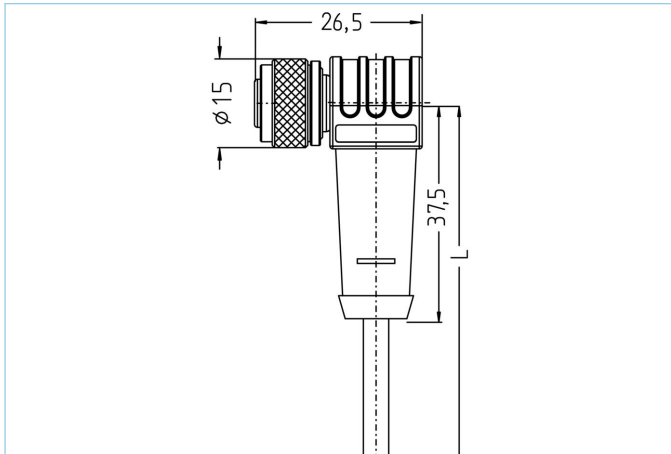

M12, Buchse, gewinkelt, 3-polig, Sensor-/Aktorleitung Hochtemperatur

Produktinformationen

Artikelbezeichnung	HT-WWAK3-3/S2430
Artikel-Nr.	8038666
Länge	3m
Zolltarif-Nr.	85444290
Step-Datei	HT-WWAK3.stp
EAN	4047106219147

Technische Daten

Steckverbinder	Buchse, gewinkelt, M12
Polzahl	3
Pin-Belegung	1 BN, 3 BU, 4 BK
Codierung	A
Bemessungsspannung	250V
Strombelastbarkeit pro Pin (bei 40°C)	4A
Isolationswiderstand	$\geq 10^9 \Omega$
Umgebungstemperatur	-20°C...+150°C
Material Kontakte	Metall, CuZn, vergoldet
Material Kontakträger	Kunststoff, PBT GF, BK
Material Griffkörper	Kunststoff, PBT GF, BK
Material Überwurf	Metall, CuZn, vernickelt
Material Dichtung (Buchse)	FPM/FKM
Normen	IEC 61076-2-101
Schutzart (montiert)	IP65
Mechanische Lebensdauer	>100 Steckzyklen
Endenkonfektion	50mm abgemantelt
Verschmutzungsgrad	3
Ausführung	gewinkelt

Außendurchmesser Mantel	3,80 mm
Material Leitungsmantel	PTFE
Mantelfarbe	WH, ähnlich RAL9003
Aderquerschnitt	5 x AWG22
Material Aderisolierung	PTFE
Aderfarben	BN, WH, BU, BK, GY
Litzenaufbau	7 x 0,254 mm
Biegeradius (fest)	5 x Ø-Leitung
Biegeradius (bewegt)	10 x Ø-Leitung
Temperaturbereich (fest)	-190°C...+260°C
Nennspannung Leitung	≤250 V
Besondere Eigenschaften	geringe Rauchentwicklung, hervorragende Chemikalienbeständigkeit, hydrolysefest, LABS-frei, nicht brennbar, ozonbeständig, RoHs-konform, see-wasserbeständig, UV-beständig, verifizierte Beständigkeit gegen P3-topactive, wärmeflexibel