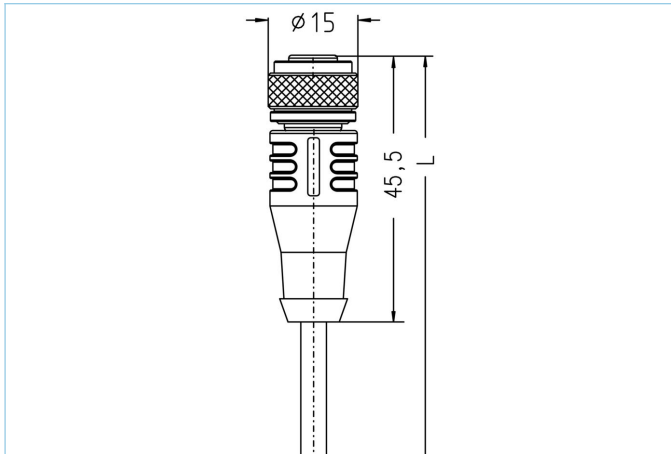

M12, Buchse, gerade, 3-polig, Sensor-/Aktorleitung Hochtemperatur

Produktinformationen

Artikelbezeichnung	HT-WAK3-3/S2430
Artikel-Nr.	8038657
Länge	3m
Zolltarif-Nr.	85444290
Step-Datei	HT-WAK3.stp
EAN	4047106218799

Technische Daten

Steckverbinder	Buchse, gerade, M12
Polzahl	3
Pin-Belegung	1 BN, 3 BU, 4 BK
Codierung	A
Bemessungsspannung	250V
Strombelastbarkeit pro Pin (bei 40°C)	4A
Isolationswiderstand	$\geq 10^9 \Omega$
Umgebungstemperatur	-20°C...+150°C
Material Kontakte	Metall, CuZn, vergoldet
Material Kontakträger	Kunststoff, PBT GF, BK
Material Griffkörper	Kunststoff, PBT GF, BK
Material Überwurf	Metall, CuZn, vernickelt
Material Dichtung (Buchse)	FPM/FKM
Normen	IEC 61076-2-101
Schutzart (montiert)	IP65
Mechanische Lebensdauer	>100 Steckzyklen
Endenkonfektion	50mm abgemantelt
Verschmutzungsgrad	3
Ausführung	gerade

Außendurchmesser Mantel	3,80 mm
Material Leitungsmantel	PTFE
Mantelfarbe	WH, ähnlich RAL9003
Aderquerschnitt	5 x AWG22
Material Aderisolierung	PTFE
Aderfarben	BN, WH, BU, BK, GY
Litzenaufbau	7 x 0,254 mm
Biegeradius (fest)	5 x Ø-Leitung
Biegeradius (bewegt)	10 x Ø-Leitung
Temperaturbereich (fest)	-190°C...+260°C
Nennspannung Leitung	≤250 V
Besondere Eigenschaften	geringe Rauchentwicklung, hervorragende Chemikalienbeständigkeit, hydrolysefest, LABS-frei, nicht brennbar, ozonbeständig, RoHS-konform, see-wasserbeständig, UV-beständig, verifizierte Beständigkeit gegen P3-topactive, wärmeflexibel

Drehmomentschlüssel-Set
<https://www.escha.net/de/Produkte/Standard/Anschlusstechnik-Zubehoer/8055431>

Kennzeichnungsringe Ø 9mm
<https://www.escha.net/de/produkte/standard/anschlusstechnik-zubehoer?p=1&o=3&n=15&f=809>