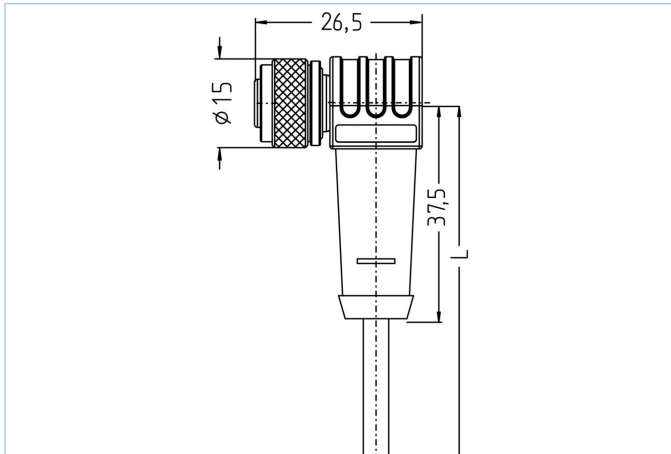

M12, Buchse, gewinkelt, 4-polig, Sensor-/Aktorleitung Hochtemperatur

Produktinformationen

Artikelbezeichnung	HT-WWAK4-3/S2430
Artikel-Nr.	8038386
Länge	3m
Zolltarif-Nr.	85444290
Step-Datei	HT-WWAK4.stp
EAN	4047106219192

Technische Daten

Steckverbinder	Buchse, gewinkelt, M12
Polzahl	4
Pin-Belegung	1 BN, 2 WH, 3 BU, 4 BK
Codierung	A
Bemessungsspannung	250V
Strombelastbarkeit pro Pin (bei 40°C)	4A
Isolationswiderstand	$\geq 10^9 \Omega$
Umgebungstemperatur	-20°C...+150°C
Material Kontakte	Metall, CuZn, vergoldet
Material Kontakträger	Kunststoff, PBT GF, BK
Material Griffkörper	Kunststoff, PBT GF, BK
Material Überwurf	Metall, CuZn, vernickelt
Material Dichtung (Buchse)	FPM/FKM
Normen	IEC 61076-2-101
Schutzart (montiert)	IP65
Mechanische Lebensdauer	>100 Steckzyklen
Endenkonfektion	50mm abgemantelt
Verschmutzungsgrad	3
Ausführung	gewinkelt

Außendurchmesser Mantel	3,80 mm
Material Leitungsmantel	PTFE
Mantelfarbe	WH, ähnlich RAL9003
Aderquerschnitt	5 x AWG22
Material Aderisolierung	PTFE
Aderfarben	BN, WH, BU, BK, GY
Litzenaufbau	7 x 0,254 mm
Biegeradius (fest)	5 x Ø-Leitung
Biegeradius (bewegt)	10 x Ø-Leitung
Temperaturbereich (fest)	-190°C...+260°C
Nennspannung Leitung	≤250 V
Besondere Eigenschaften	geringe Rauchentwicklung, hervorragende Chemikalienbeständigkeit, hydrolysefest, LABS-frei, nicht brennbar, ozonbeständig, RoHs-konform, see-wasserbeständig, UV-beständig, verifizierte Beständigkeit gegen P3-topactive, wärmeflexibel

Drehmomentschlüssel-Set
<https://www.escha.net/de/Produkte/Standard/Anschlusstechnik-Zubehoer/8055431>

Kennzeichnungsringe Ø 9mm
<https://www.escha.net/de/produkte/standard/anschlusstechnik-zubehoer?p=1&o=3&n=15&f=809>